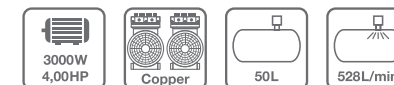

CA4401

CA4403

CA4404

CA4406

CA4409

MODELO	CA4401
DEPÓSITO	6L
POTÊNCIA	550W / 0,75HP
VELOCIDADE	1400rpm
CAPACIDADE DE AR	93L/min
PRESSÃO	8bar 116psi
TENSÃO	220-240VAC 50Hz
NÍVEL RUÍDO	48db LpA
ÓLEO	Não
RODAS	Não
PESO	15Kg
DIMENSÃO	420(C)x180(L)x460(A)mm

MODELO	CA4403
DEPÓSITO	24L
POTÊNCIA	1500W / 2,00HP
VELOCIDADE	2850rpm
CAPACIDADE DE AR	264L/min
PRESSÃO	8bar 116psi
TENSÃO	220-240VAC 50Hz
NÍVEL RUÍDO	67db LpA
ÓLEO	Não
RODAS	2 traseiras
PESO	21Kg
DIMENSÃO	550(C)x240(L)x510(A)mm

MODELO	CA4404
DEPÓSITO	50L
POTÊNCIA	1500W / 2,00HP
VELOCIDADE	2850rpm
CAPACIDADE DE AR	264L/min
PRESSÃO	8bar 116psi
TENSÃO	220-240VAC 50Hz
NÍVEL RUÍDO	67db LpA
ÓLEO	Não
RODAS	2 traseiras
PESO	32Kg
DIMENSÃO	690(C)x300(L)x610(A)mm

MODELO	CA4409
DEPÓSITO	100L
POTÊNCIA	4400W / 6,00HP
VELOCIDADE	2850rpm
CAPACIDADE DE AR	700L/min
PRESSÃO	8bar 116psi
TENSÃO	220-240VAC 50Hz
NÍVEL RUÍDO	74db LpA
ÓLEO	Não
RODAS	2 traseiras / 2 dianteiras
PESO	68Kg
DIMENSÃO	850(C)x400(L)x810(A)mm